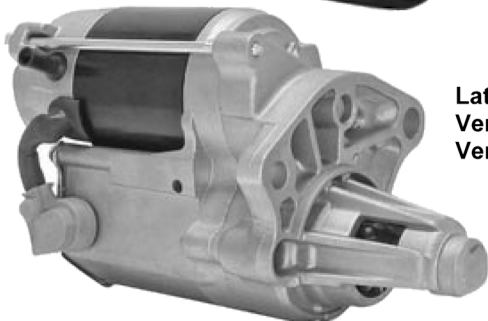

Late Version
Version récente
Versión posterior

Technical Support Hotline: 800-228-9672
M-F 5:30AM-5:00PM PST, Sat 6:00AM-2:30PM PST