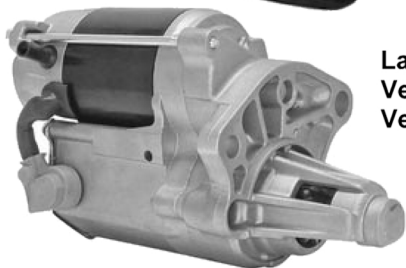

Late Version
Version récente
Versión posterior

Technical Support Hotline: 800-228-9672
M-F 5:30AM-5:00PM PST, Sat 6:00AM-2:30PM PST